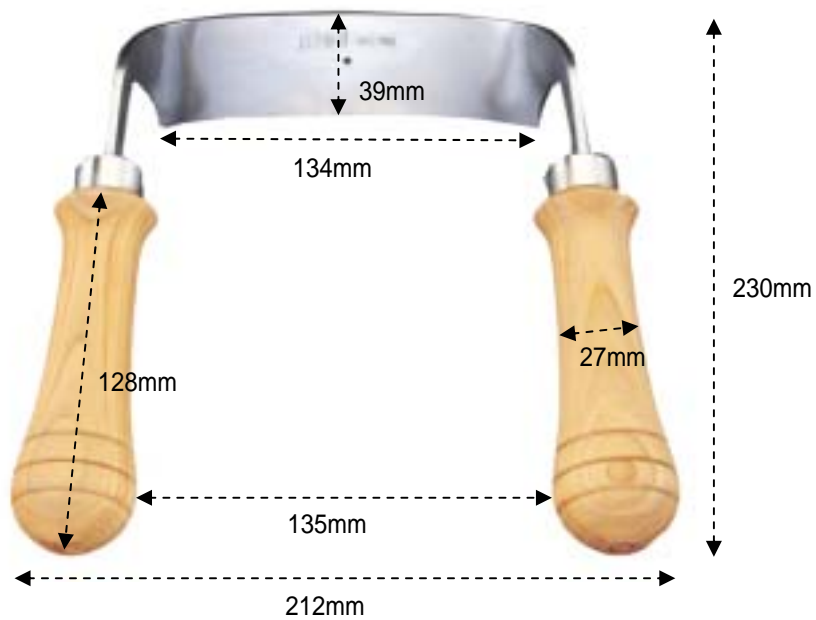

EA588GE-1W
くり抜き用両手引きのみ

くり抜き用
刃材質...クロムバナジウム鋼
重量...340g