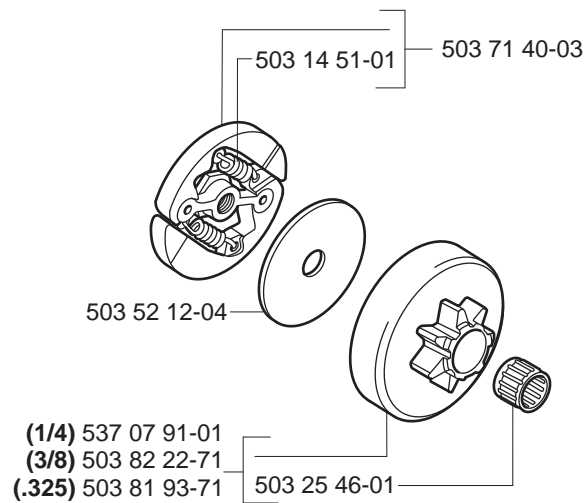

# 339XP

<b>Spare parts</b>	Replaces	
<b>Ersatzteile</b>	Ersetzt	
<b>Pièces détachées</b>	Remplace	
<b>Reserve onderdelen</b>	Vervangt	
<b>Repuestos</b>	Reemplaza	
<b>Reservdelar</b>	Ersätter	106 29 65-61

**A**

\*compl 503 79 91-04

**B**

**C** \*compl 537 13 59-03

**D**

**E**

**F** \*compl 503 93 03-03

\*\*compl 537 19 50-01