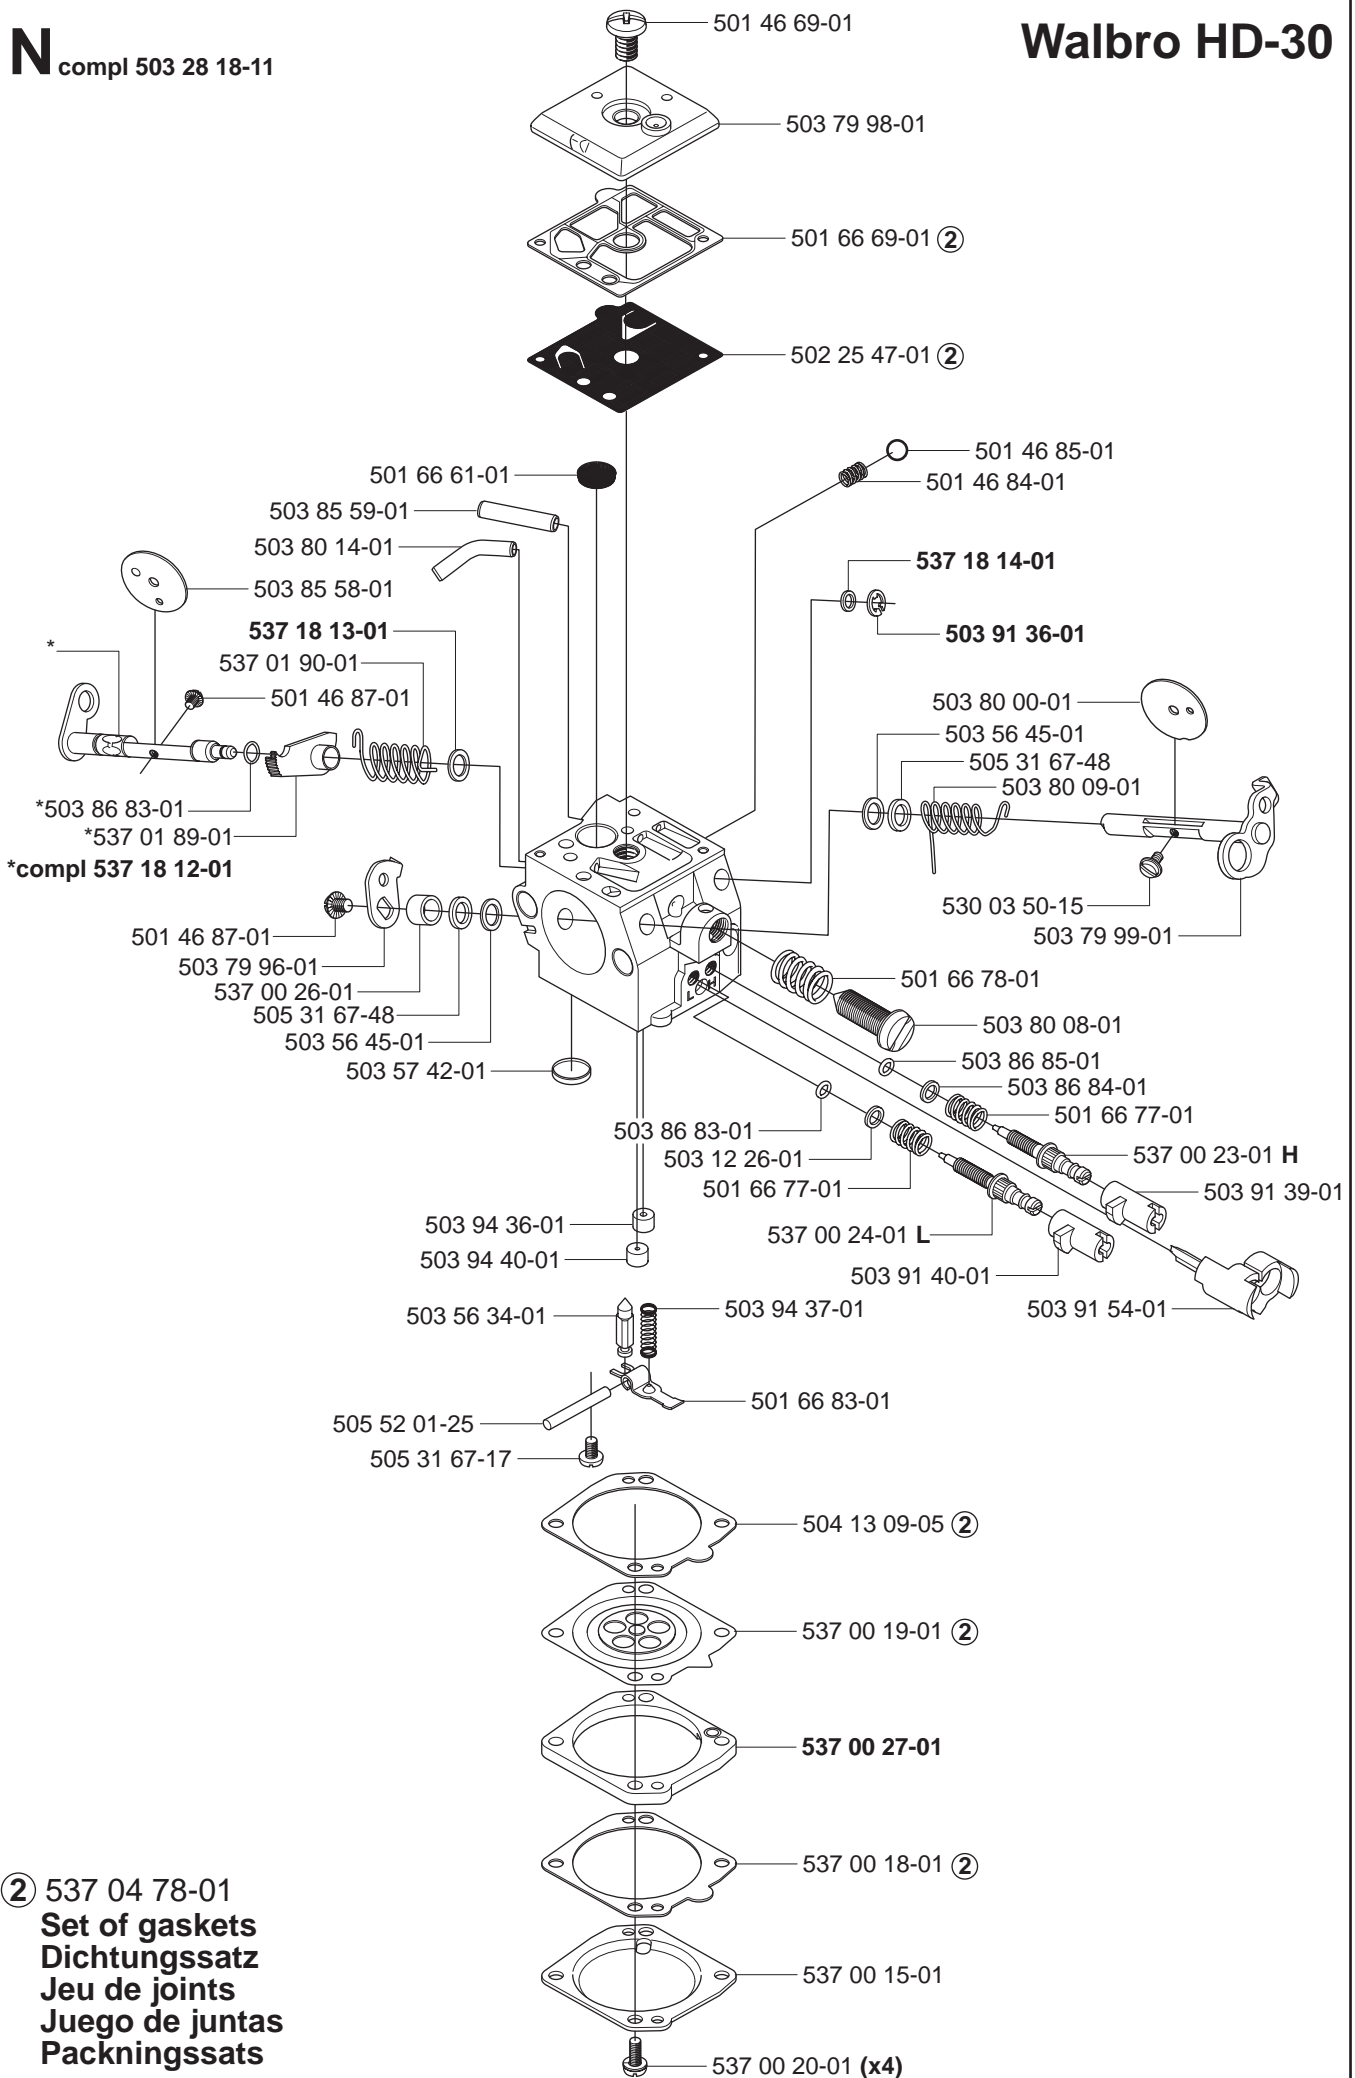

# H

\*compl 503 62 68-76

**J** \*compl 503 71 32-76

**K**

**L**

**M**

\*compl 503 62 81-72

② 537 04 78-01  
**Set of gaskets**  
**Dichtungssatz**  
**Jeu de joints**  
**Juego de juntas**  
**Packningssatz**

**P**

**Accessories  
Zubehöre  
Accessories  
Accesorios  
Tillbehör**

① 503 64 72-01

Gasket set  
Dichtungssatz  
Jeu de joints  
Juego de juntas  
Packningsatts

506 29 73-02 12" (300/20)  
506 29 73-04 14" (350/20)