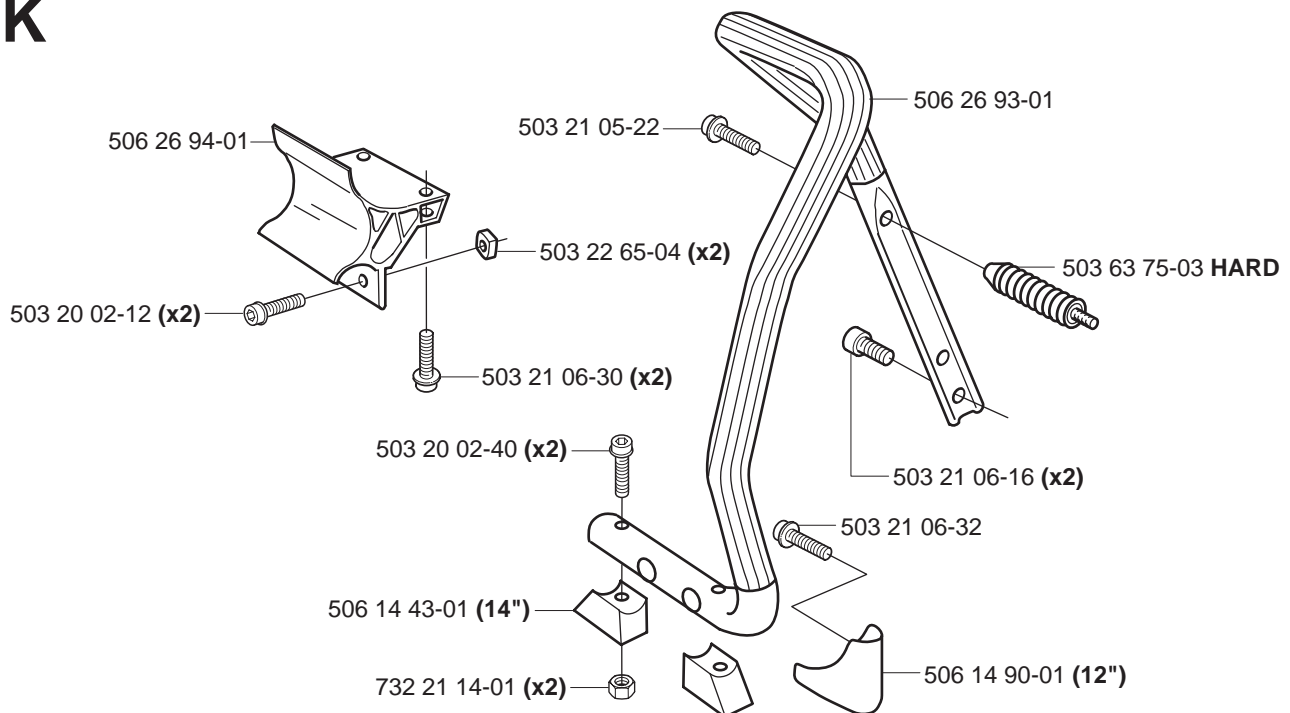

# H

\*compl 503 62 68-76

**J** \*compl 503 71 32-76

**K**

**L**

**M**

\*compl 503 62 81-72

② 537 04 78-01  
**Set of gaskets**  
**Dichtungssatz**  
**Jeu de joints**  
**Juego de juntas**  
**Packningssatz**

**P**

**Accessories  
Zubehöre  
Accessories  
Accesorios  
Tillbehör**

① 503 64 72-01

Gasket set  
Dichtungssatz  
Jeu de joints  
Juego de juntas  
Packningsatts

506 29 73-02 12" (300/20)  
506 29 73-04 14" (350/20)