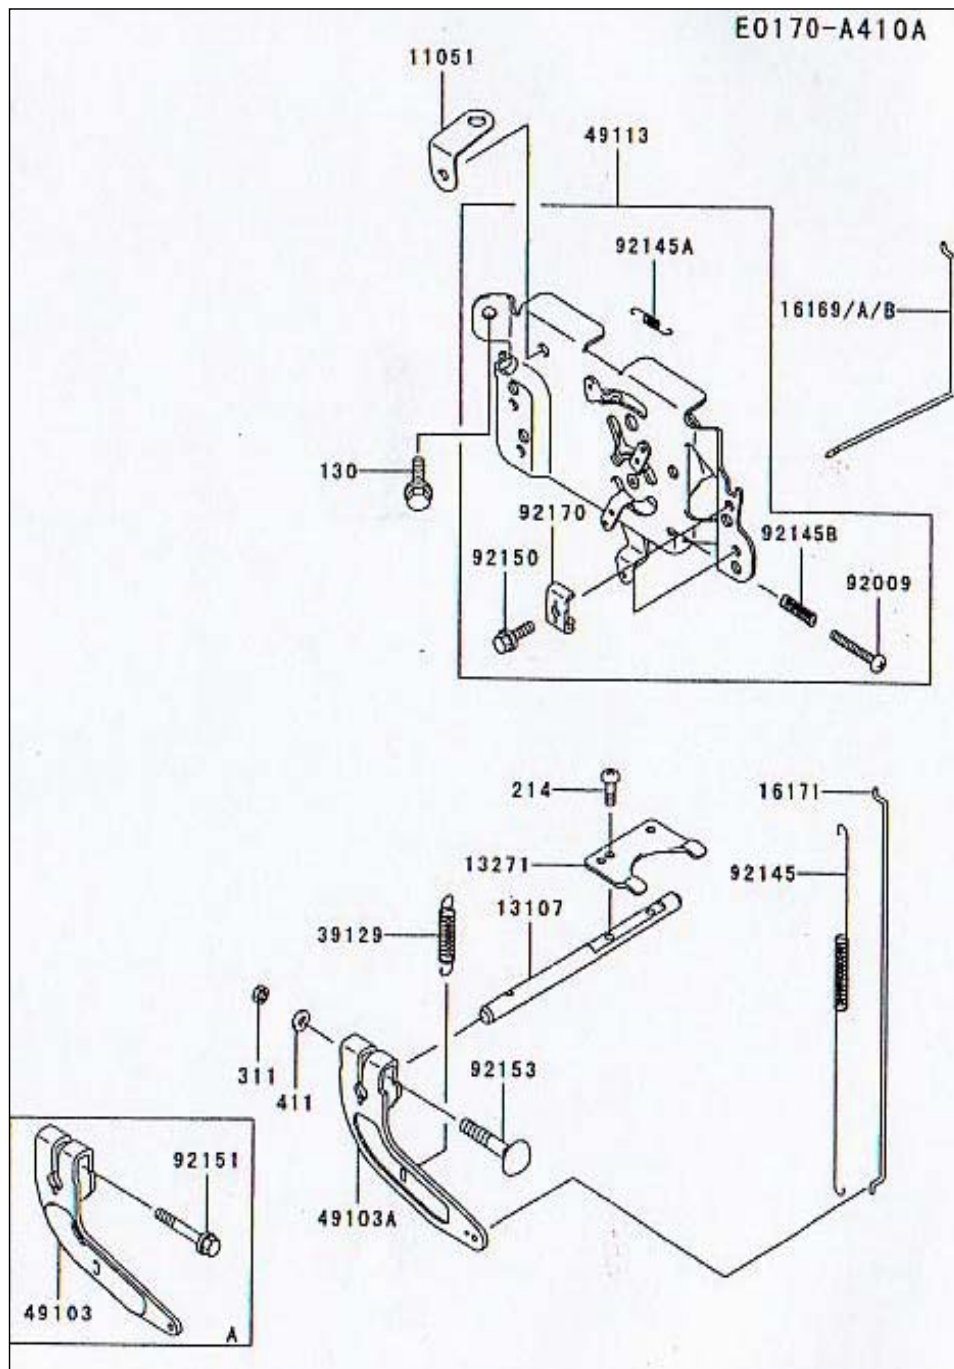

図番	部品番号	部品名	価格	使用数
11051	11051-7008	ブラケット	600	1
13107	13107-7010	シャフト	1,400	1
13271	13271-7018	プレート	400	1
16169	16169-7001	チョークリンク	200	
16169A	16169-7010	チョークリンク	*	1
16169B	16169-7010	チョークリンク	*	
16171	16171-7001	リンク	600	1
39129	39129-7003	ガバナーSpring	400	1
49103	49130-7002	ガバナーアーム	800	
49103A	49130-7004	ガバナーアーム	*	1
49113	49113-7011	コントロールパネルCOM	3,300	1
92009	92009-7007	スクリュー4×35	30	1
92145	92145-7003	Spring	300	1
92145A	92145-7004	Spring	100	1
92145B	92145-7005	Spring	100	1
92150	92150-2182	ボルト5×18	20	2
92151	92151-7006	ボルト6×30	100	
92153	92153-7005	ボルト6×35	200	1
92170	92170-7001	クランプ	300	2
130	130B0612	フランジボルト	20	2
214	214B0408	スクリュー(パンヘッド)	10	2
311	311B0600	ヘックスナット	10	2
411	411B0600	ワッシャー	10	1