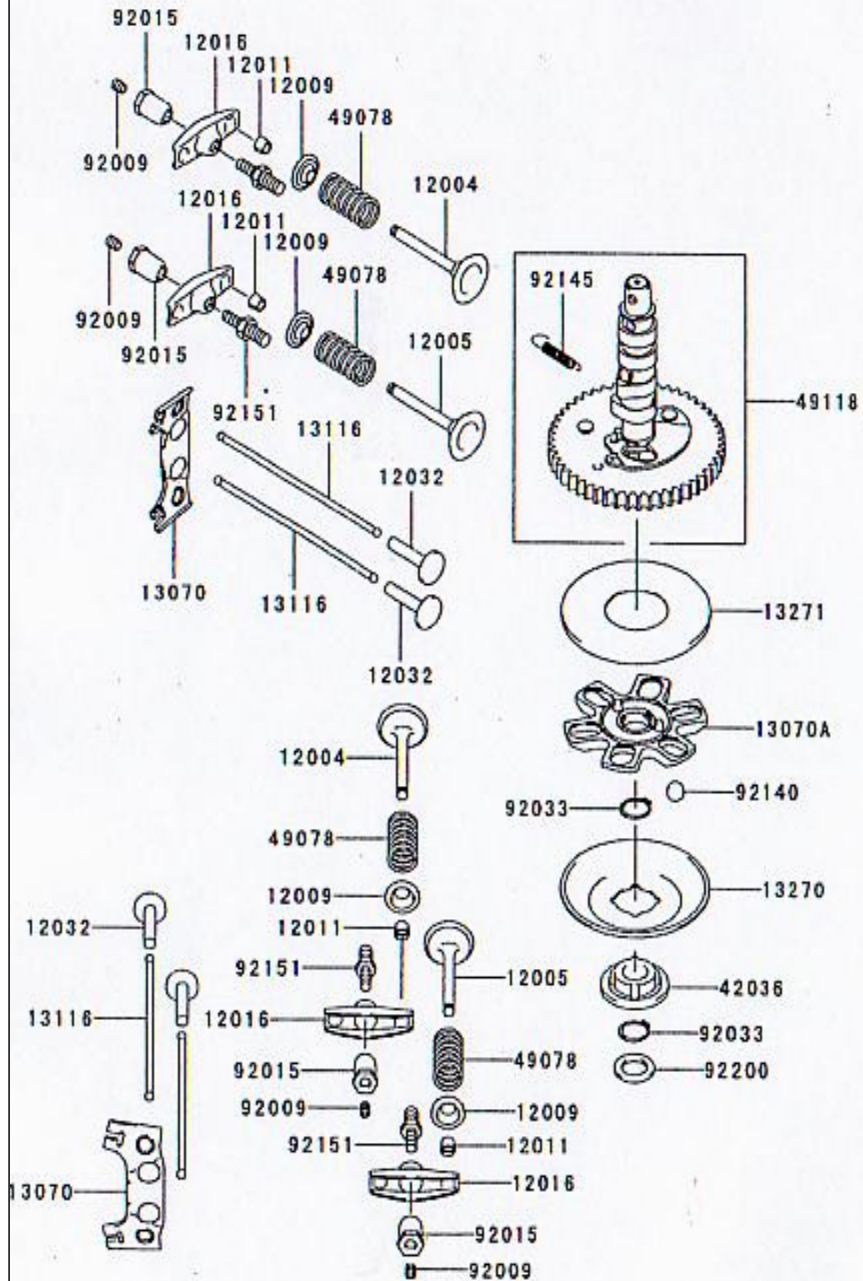

Rider-ProFlex18 (Kawasaki FH531V18HP) Rider Pro15 (Kawasaki FH451V15HP)
エンジンパーツリスト

図番	部品番号	部品名	価格	使用数
11004	11004-7005	ヘッドガスケット	2,700	2
11008	11008-6042	シリンダーヘッドCOMP	35,400	1
11008A	11008-7009	シリンダーヘッドCOMP	34,300	1
11022	11022-7003	ロッカーケース	2,300	2
11060	11060-7001	ロッカーケースガスケット	900	2
11060A	11060-7008	クランクケースガスケット	1,200	1
11061	11061-7001	ブリ - ザーガスケット	700	1
13271	13271-7016	プレート	500	1
14091	14091-7006	カバー	1,300	1
49015	49015-6226	クランクケースカバー	28,200	1
49109	49109-7002	ブリーザーエレメント	900	1
49120	49120-6132	クランクケースCOMP	94,100	1
59071	59071-2079	ジョイント	500	1
92033	92033-7003	スナップリング	100	2
92043	92043-7001	ピン	100	6
92049	92049-7001	オイルシールRVC2 6×11×10.2	400	4
92049A	92049-7002	オイルシール35-48-8TC	500	1
92049B	92049-7004	オイルシール35-62-8TC	1,000	1
92049C	92049-7005	オイルシールSO 8×14×5HS	400	1
130	130B0612	フランジボルト	100	4
130A	130B0640	フランジボルト	100	4
130B	130T0850	フランジボルト	100	17
130C	130T0875	フランジボルト	100	2
172	172G0818	スタッドボルト	100	4

E0130-A090A

図番	部品番号	部品名	価格	使用数	
	12004	12004-7003	吸気バルブ	2,500	2
	12005	12005-7003	排気バルブ	3,100	2
	12009	12009-7001	バルブスプリングリテーナー	100	4
	12011	12011-2056	コッター	40	8
	12016	12016-7001	ロッカーアーム	300	4
	12032	12032-7001	タペット	1,100	4
	13070	13070-7001	ガイド	500	2
	13070A	13070-7004	ガイド	700	1
	13116	13116-2057	プッシュロッド	200	4
	13270	13270-7002	プレート	600	1
	13271	13271-7007	プレート	500	1
	42036	42036-7001	スリーブ	600	1
	49078	49078-7001	バルブスプリング	200	4
	49118	49118-7004	カムシャフトCOMP	15,100	1
	92009	92009-2341	スクリュー	100	4
	92015	92015-2253	ナット	200	4
	92033	92033-7001	スナップリング	50	2
	92140	92140-7002	ボール	100	6
	92145	92145-7001	スプリング	140	1
	92151	92151-7019	ボルト	300	4
	92200	92200-7001	ワッシャ -	200	1