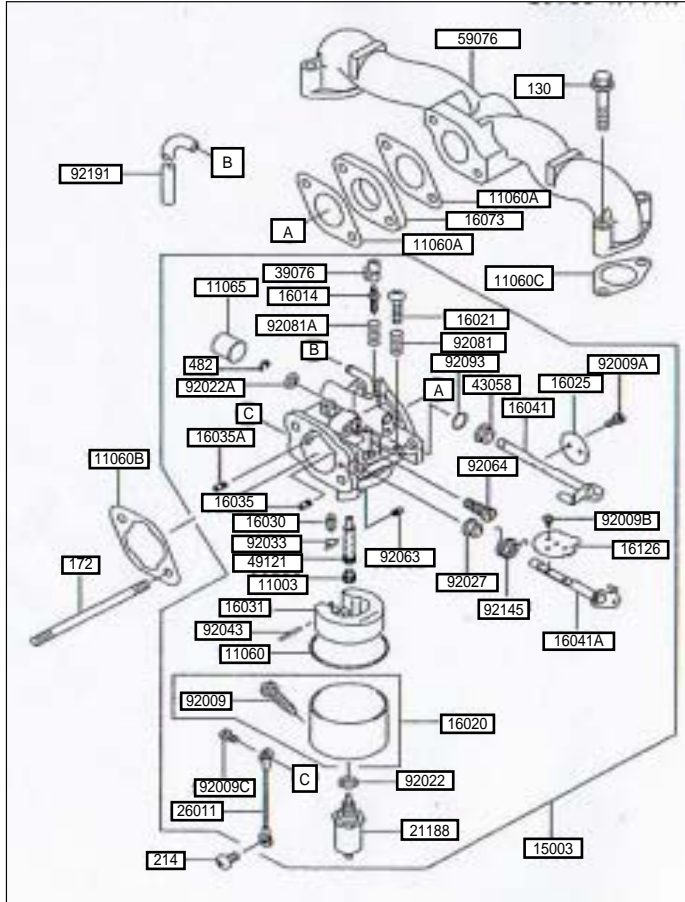

Rider Pro15 キャブレター関係

図番	部品番号	部品名	価格	使用数
11003	11013-2105	バルブシート	500	1
11060	11060-2406	チャンバーガスケット	200	1
11060A	11060-7003	インシュレーターガスケット	200	2
11060B	11060-7004	エアフィルターガスケット	200	1
11060C	11060-7005	マニホールドガスケット	400	2
11065	11065-2061	キャップ	80	1
15003	15003-7051	キャブレターASSY	11,100	1
16014	16014-2080	パイロットエアースクリュー	500	1
16020	16020-2141	フロートチャンバー	2,500	1
16021	16021-2060	スロットルストップスクリュー	200	1
16025	16025-2193	スロットルバルブ#130	500	1
16030	16030-2067	フロートバルブ	1,000	1
16031	16031-2066	フロート	1,800	1
16035	16035-2060	エアージェット、#1.7	500	1
16035A	16035-2061	エアージェット、#1.2	300	1
16041	16041-7005	スロットルシャフト	1,700	1
16041A	16041-7006	シャフト	1,700	1
16073	16073-7001	インシュレーター	500	1
16126	16126-7006	バルブ	400	1
21188	21188-2011	ソレノイド	4,600	1
26011	26011-2281	リード線	300	1
39076	39076-2053	リミッター	80	1
43058	43058-3716	リング	200	1
49121	49121-2222	メインノズル、#113A	1,600	1
59076	59076-7001	インテークマニホールド	6,000	1
92009	92009-2015	スクリュー	300	1
92009A	92009-2024	スクリュー	80	2
92009B	92009-2081	スクリュー	70	2
92009C	92009-2400	スクリュー	80	1
92022	92022-2231	ワッシャー	100	1
92022A	92022-2239	ワッシャー	70	1
92027	92027-2025	カラー	200	1
92033	92033-2067	スナップリング	150	1
92043	92043-2226	ピン	130	1
92063	92063-2358	メインジェット、#125	500	1
92064	92064-2125	パイロットジェット、#48.8	600	1
92081	92081-2009	スプリング	100	1
92081A	92081-2256	スプリング	300	1
92093	92093-2002	シール	700	1
92145	92145-2061	スプリング	100	1
92191	92191-7016	チューブ、4.76×7.94×225	80	1
130	130B0635	フランジボルト	30	4
172	172G0685	スタッドボルト	100	2
214	214B0510	スクリュー	10	1
482	482L4000	サークリップ、TYPE-E	20	1