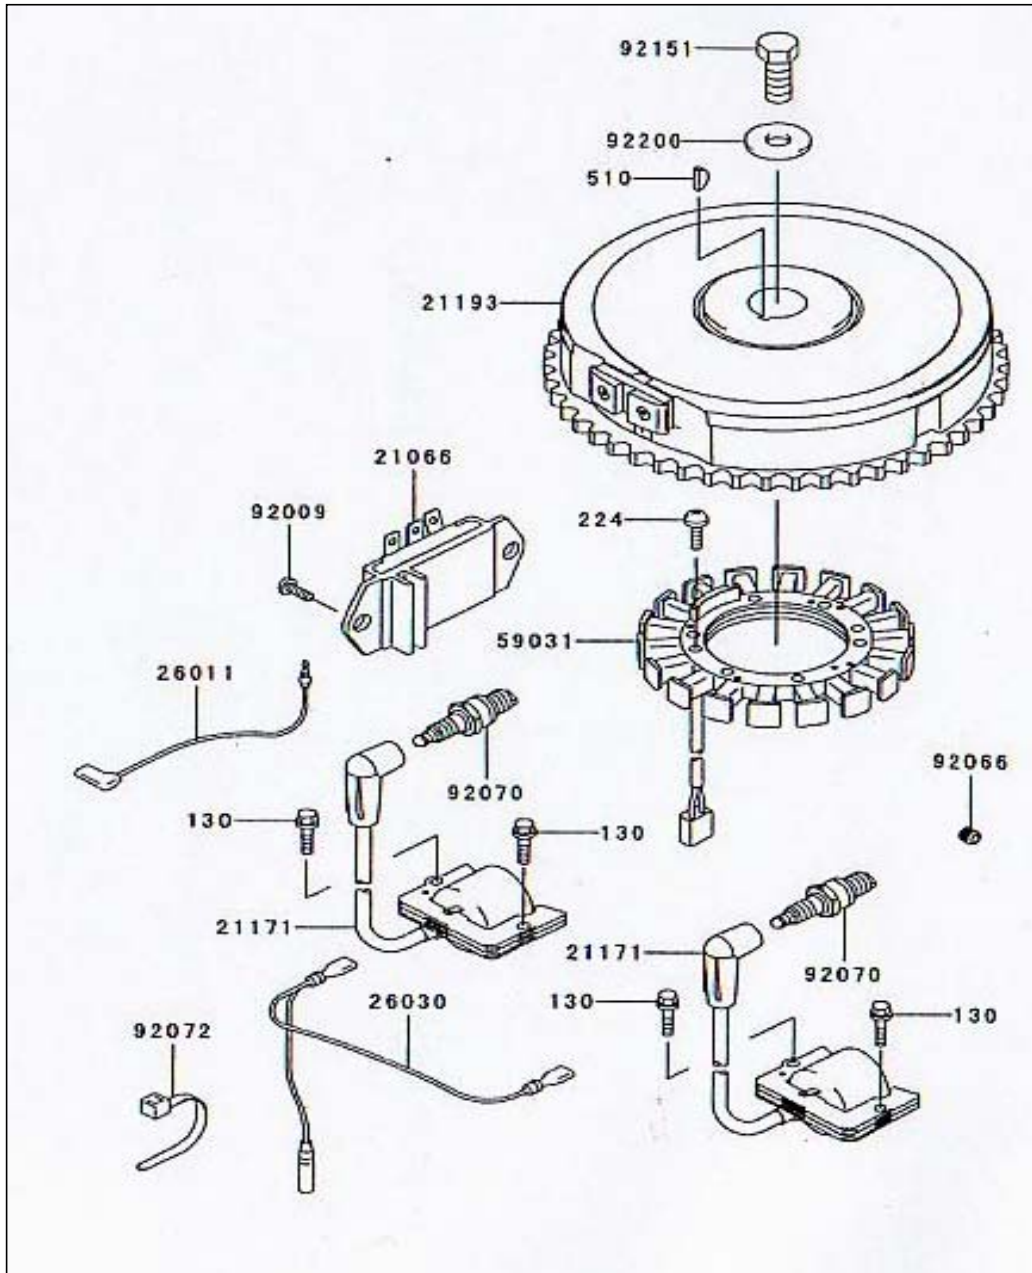

図番	部品番号	部品名	価格	使用数
	21066	レギュレーター	11,100	1
	21171	イグニッションコイルASSY	6,200	2
	21193	フライホイール	17,600	1
	26011	リード線	400	1
	26030	ハーネス	1,100	1
	59031	チャージコイル	7,500	1
	92009	スクリュー	30	2
	92066	プラグ	400	1
	92070	点火プラグRCJ8Y	860	2
	92072	バンド	300	2
	92151	ボルト12×30	200	1
	92200	ワッシャ -	200	1
	130	フランジボルト	20	4
	224	スクリュー(パンヘッド クロス)	30	4
	510	キー	100	1