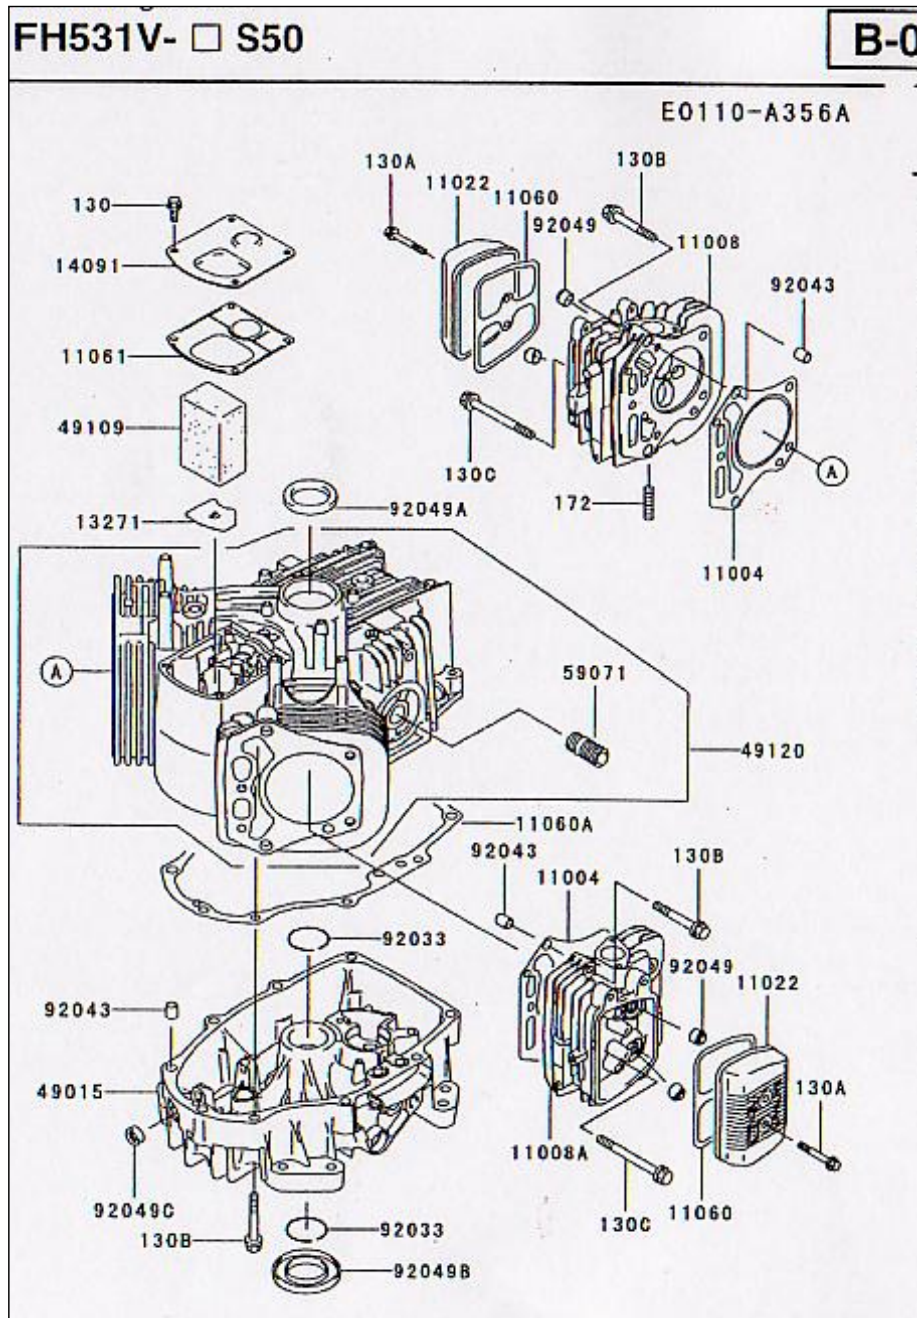

Rider-ProFlex18 (Kawasaki FH531V18HP) Rider Pro15 (Kawasaki FH451V15HP)
エンジンパーツリスト

図番	部品番号	部品名	価格	使用数
11004	11004-7005	ヘッドガスケット	2,700	2
11008	11008-6042	シリンダーヘッドCOMP	35,400	1
11008A	11008-7009	シリンダーヘッドCOMP	34,300	1
11022	11022-7003	ロッカーケース	2,300	2
11060	11060-7001	ロッカーケースガスケット	900	2
11060A	11060-7008	クランクケースガスケット	1,200	1
11061	11061-7001	ブリ - ザーガスケット	700	1
13271	13271-7016	プレート	500	1
14091	14091-7006	カバー	1,300	1
49015	49015-6226	クランクケースカバー	28,200	1
49109	49109-7002	ブリーザーエレメント	900	1
49120	49120-6132	クランクケースCOMP	94,100	1
59071	59071-2079	ジョイント	500	1
92033	92033-7003	スナップリング	100	2
92043	92043-7001	ピン	100	6
92049	92049-7001	オイルシールRVC2 6×11×10.2	400	4
92049A	92049-7002	オイルシール35-48-8TC	500	1
92049B	92049-7004	オイルシール35-62-8TC	1,000	1
92049C	92049-7005	オイルシールSO 8×14×5HS	400	1
130	130B0612	フランジボルト	100	4
130A	130B0640	フランジボルト	100	4
130B	130T0850	フランジボルト	100	17
130C	130T0875	フランジボルト	100	2
172	172G0818	スタッドボルト	100	4

E0130-A090A

図番	部品番号	部品名	価格	使用数	
	12004	12004-7003	吸気バルブ	2,500	2
	12005	12005-7003	排気バルブ	3,100	2
	12009	12009-7001	バルブスプリングリテーナー	100	4
	12011	12011-2056	コッター	40	8
	12016	12016-7001	ロッカーアーム	300	4
	12032	12032-7001	タペット	1,100	4
	13070	13070-7001	ガイド	500	2
	13070A	13070-7004	ガイド	700	1
	13116	13116-2057	プッシュロッド	200	4
	13270	13270-7002	プレート	600	1
	13271	13271-7007	プレート	500	1
	42036	42036-7001	スリーブ	600	1
	49078	49078-7001	バルブスプリング	200	4
	49118	49118-7004	カムシャフトCOMP	15,100	1
	92009	92009-2341	スクリュー	100	4
	92015	92015-2253	ナット	200	4
	92033	92033-7001	スナップリング	50	2
	92140	92140-7002	ボール	100	6
	92145	92145-7001	スプリング	140	1
	92151	92151-7019	ボルト	300	4
	92200	92200-7001	ワッシャ -	200	1