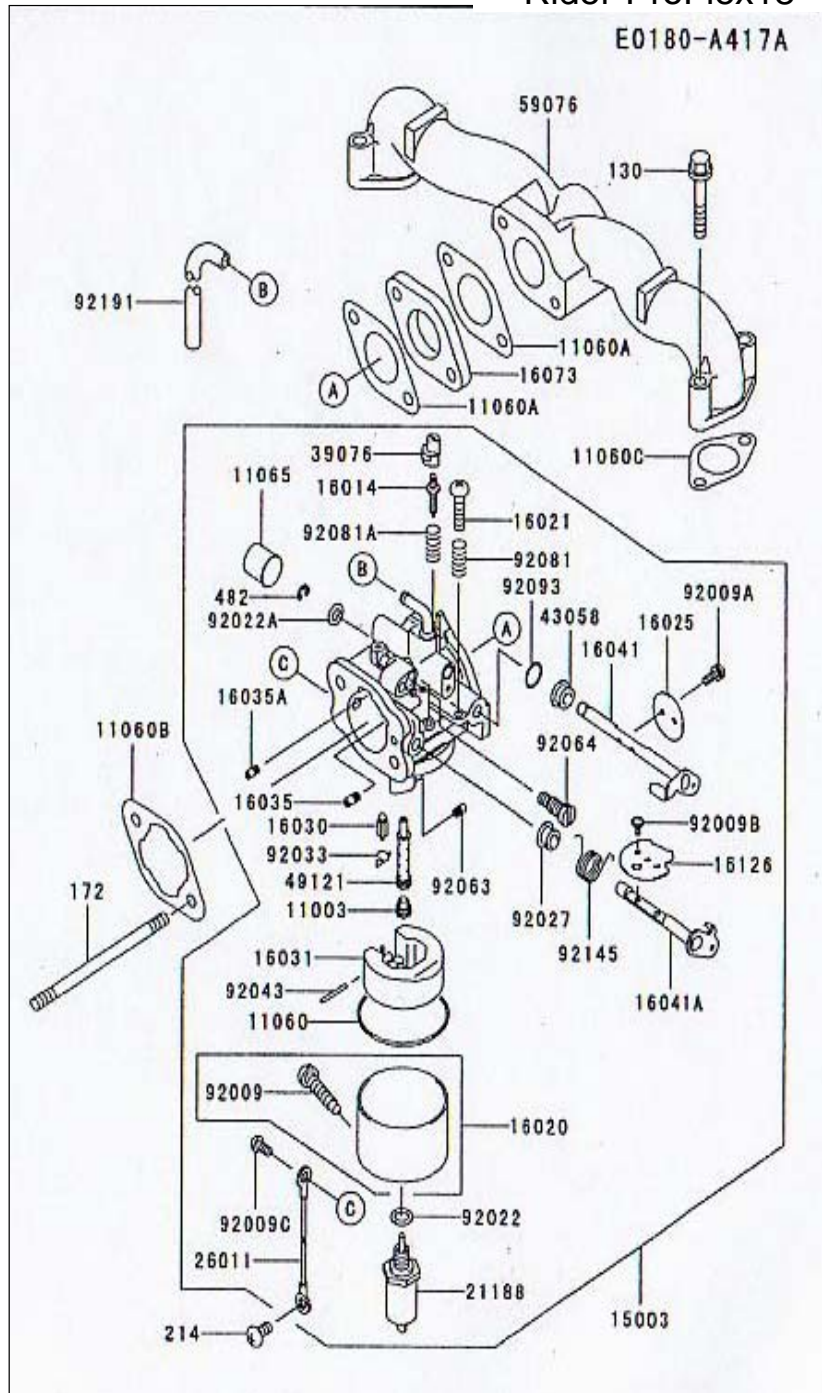

Rider-ProFlex18

キャブレター関係

図番	部品番号	部品名	価格	使用数
11003	11013-2105	バルブシート	500	1
11060	11060-2406	チャンバーガスケット	200	1
11060A	11060-7003	インシュレーターガスケット	200	2
11060B	11060-7004	エアフィルターガスケット	200	1
11060C	11060-7005	マニホールドガスケット	400	2
11065	11065-2061	キャップ	80	1
15003	15003-7034	キャブレターASSY	13,900	1
16014	16014-2080	パイロットエアースクリュー	500	1
16020	16020-2141	フロートチャンバー	2,500	1
16021	16021-2060	スロットルストップスクリュー	200	1
16025	16025-2195	スロットルバルブ#135	700	1
16030	16030-2067	フロートバルブ	1,000	1
16031	16031-2066	フロート	1,800	1
16035	16035-2051	エアージェット、#1.4	500	1
16035A	16035-2077	エアージェット、#0.8	300	1
16041	16041-2253	スロットルシャフト	1,200	1
16041A	16041-7006	シャフト	1,700	1
16073	16073-7001	インシュレーター	500	1
16126	16126-7008	バルブ	400	1
21188	21188-2011	ソレノイド	4,600	1
26011	26011-2281	リード線	300	1
39076	39076-2053	リミッター	80	1
43058	43058-3716	リング	200	1
49121	49121-2227	メインノズル、#117A	1,600	1
59076	59076-7001	インテークマニホールド	6,000	1
92009	92009-2015	スクリュー	300	1
92009A	92009-2024	スクリュー	80	2
92009B	92009-2081	スクリュー	70	2
92009C	92009-2400	スクリュー	80	1
92022	92022-2231	ワッシャー	100	1
92022A	92022-2239	ワッシャー	70	1
92027	92027-2025	カラー	200	1
92033	92033-2067	スナップリング	150	1
92043	92043-2226	ピン	130	1
92063	92063-2367	メインジェット、#116.3	500	1
92064	92064-2103	パイロットジェット、#43.8	600	1
92081	92081-2009	スプリング	100	1
92081A	92081-2256	スプリング	300	1
92093	92093-2002	シール	700	1
92145	92145-2061	スプリング	100	1
92191	92191-7016	チューブ、4.76×7.94×225	80	1
130	130B0635	フランジボルト	30	4
172	172G0685	スタッドボルト	100	2
214	214B0510	スクリュー	10	1
482	482L4000	サークリップ、TYPE-E	20	1