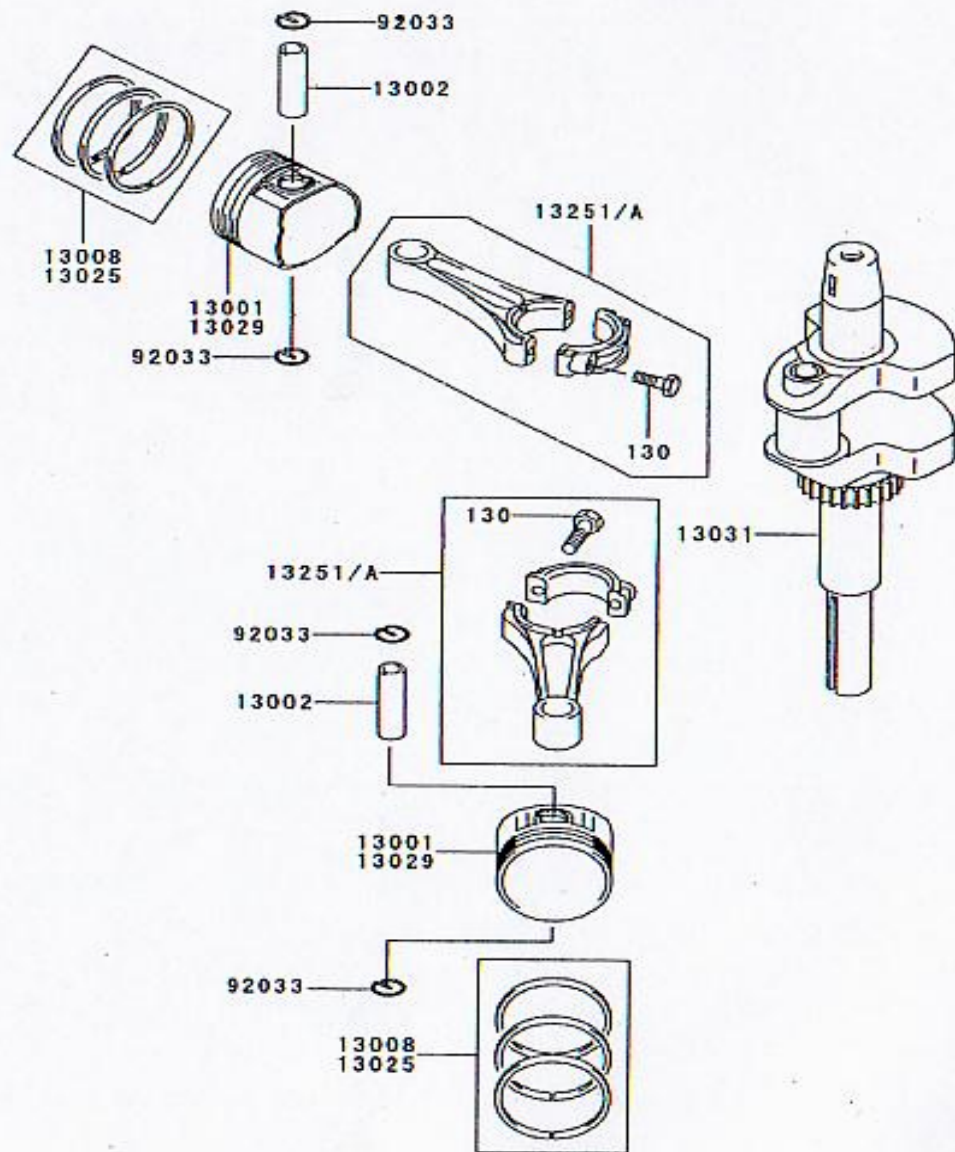

his catalog covers:

FH531V- □ S50

E0120-A186A

図番	部品番号	部品名	価格	使用数
13001	13001-7008	ピストン	5,300	2
13002	13002-7001	ピストンピン	500	2
13008	13008-6055	ピストンリングセットSTD	4,600	2
13025	13025-7001	ピストンリングセットL0.50	4,600	AR
13029	13029-7004	ピストンL0.50	5,300	AR
13031	13031-7001	クランクシャフト	26,100	1
13251	13251-7003	コンロッド U/S = 0.50	6,600	AR
13251A	13251-7004	コンロッド スタンダード	6,600	2
92033	92033-7005	スナップリング	50	4
130	130G0630	フランジボルト	20	4