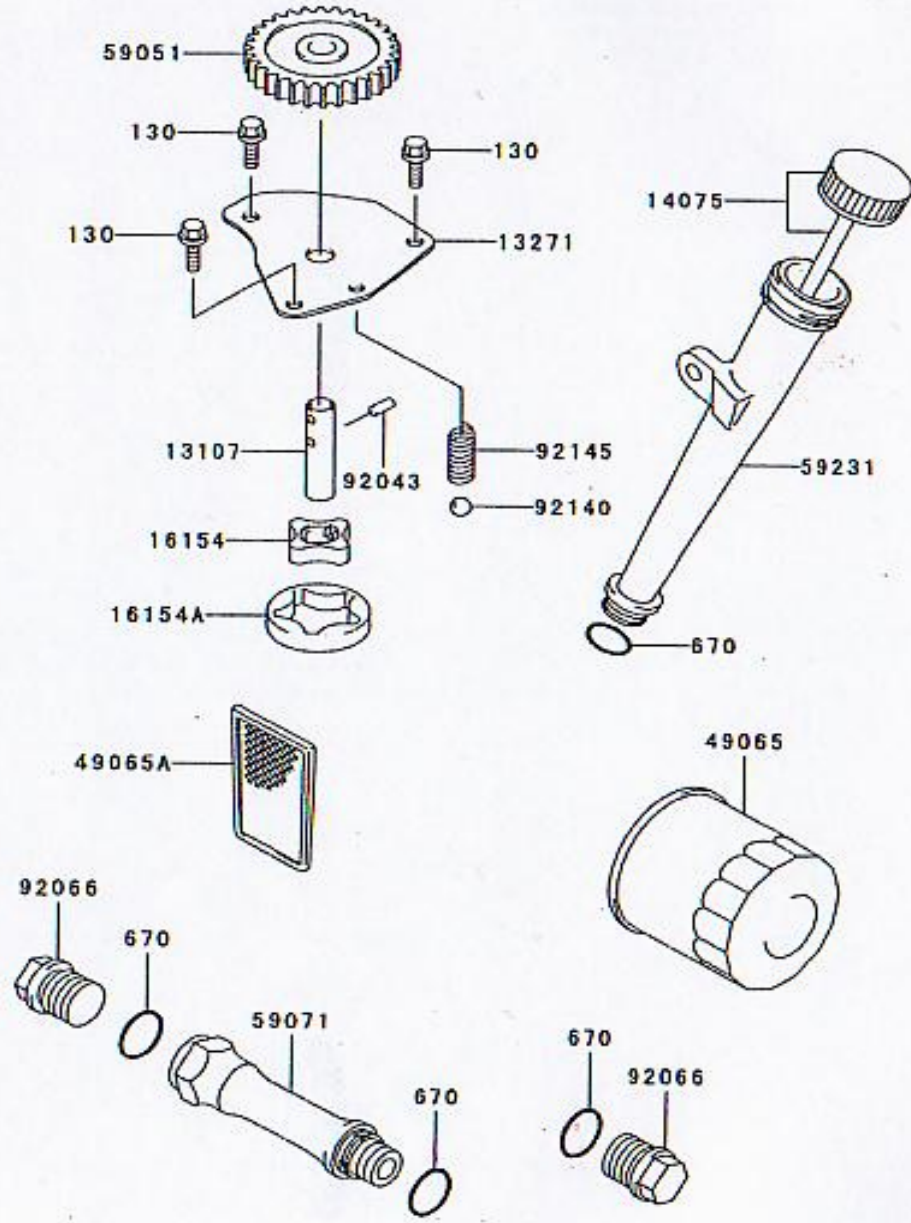

his catalog covers:

FH531V- □ S50

E0120-A186A

図番	部品番号	部品名	価格	使用数
13001	13001-7008	ピストン	5,300	2
13002	13002-7001	ピストンピン	500	2
13008	13008-6055	ピストンリングセットSTD	4,600	2
13025	13025-7001	ピストンリングセットL0.50	4,600	AR
13029	13029-7004	ピストンL0.50	5,300	AR
13031	13031-7001	クランクシャフト	26,100	1
13251	13251-7003	コンロッド U/S = 0.50	6,600	AR
13251A	13251-7004	コンロッド スタンダード	6,600	2
92033	92033-7005	スナップリング	50	4
130	130G0630	フランジボルト	20	4

E0130-A090A

図番	部品番号	部品名	価格	使用数	
	12004	12004-7003	吸気バルブ	2,500	2
	12005	12005-7003	排気バルブ	3,100	2
	12009	12009-7001	バルブスプリングリテーナー	100	4
	12011	12011-2056	コッター	40	8
	12016	12016-7001	ロッカーアーム	300	4
	12032	12032-7001	タペット	1,100	4
	13070	13070-7001	ガイド	500	2
	13070A	13070-7004	ガイド	700	1
	13116	13116-2057	プッシュロッド	200	4
	13270	13270-7002	プレート	600	1
	13271	13271-7007	プレート	500	1
	42036	42036-7001	スリーブ	600	1
	49078	49078-7001	バルブスプリング	200	4
	49118	49118-7004	カムシャフトCOMP	15,100	1
	92009	92009-2341	スクリュー	100	4
	92015	92015-2253	ナット	200	4
	92033	92033-7001	スナップリング	50	2
	92140	92140-7002	ボール	100	6
	92145	92145-7001	スプリング	140	1
	92151	92151-7019	ボルト	300	4
	92200	92200-7001	ワッシャ -	200	1

E0140-A166A

図番	部品番号	部品名	価格	使用数
13107	13107-7009	シャフト	300	1
13271	13271-7017	プレート	500	1
14075	14075-7001	キャップASSY	900	1
16154	16154-2053	ポンプローター-IN	400	1
16154A	16154-2054	ポンプローター-OUT	400	1
49065	49065-2078	オイルフィルター	1,250	1
49065A	49065-7004	オイルフィルター	800	1
59051	59051-7004	スプロケットギヤ -	3,000	1
59071	59071-7007	ジョイント	1,500	1
59231	59231-7001	フィルター(チューブ)	700	1
92043	92043-7003	ピン	50	1
92066	92066-7003	プラグ	600	2
92140	92140-7003	ボール	100	1
92145	92145-7002	スプリング	100	1
130	130B0612	フランジボルト	20	3
670	670D2016	Oリング、16MM	60	4