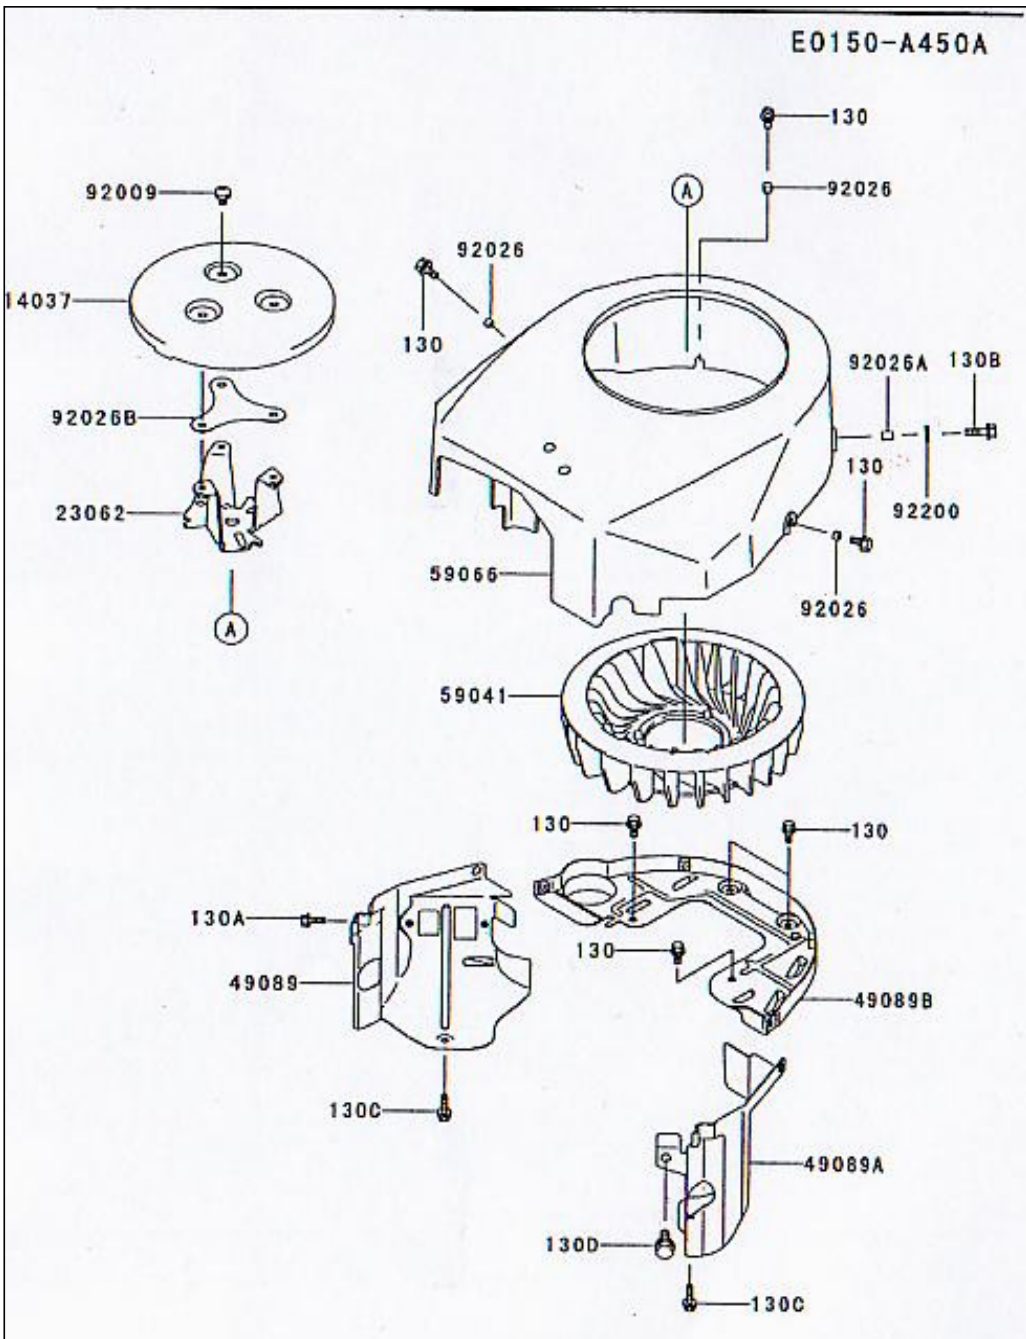

E0130-A090A

図番	部品番号	部品名	価格	使用数	
	12004	12004-7003	吸気バルブ	2,500	2
	12005	12005-7003	排気バルブ	3,100	2
	12009	12009-7001	バルブスプリングリテーナー	100	4
	12011	12011-2056	コッター	40	8
	12016	12016-7001	ロッカーアーム	300	4
	12032	12032-7001	タペット	1,100	4
	13070	13070-7001	ガイド	500	2
	13070A	13070-7004	ガイド	700	1
	13116	13116-2057	プッシュロッド	200	4
	13270	13270-7002	プレート	600	1
	13271	13271-7007	プレート	500	1
	42036	42036-7001	スリーブ	600	1
	49078	49078-7001	バルブスプリング	200	4
	49118	49118-7004	カムシャフトCOMP	15,100	1
	92009	92009-2341	スクリュー	100	4
	92015	92015-2253	ナット	200	4
	92033	92033-7001	スナップリング	50	2
	92140	92140-7002	ボール	100	6
	92145	92145-7001	スプリング	140	1
	92151	92151-7019	ボルト	300	4
	92200	92200-7001	ワッシャ -	200	1

E0140-A166A

図番	部品番号	部品名	価格	使用数
13107	13107-7009	シャフト	300	1
13271	13271-7017	プレート	500	1
14075	14075-7001	キャップASSY	900	1
16154	16154-2053	ポンプローター-IN	400	1
16154A	16154-2054	ポンプローター-OUT	400	1
49065	49065-2078	オイルフィルター	1,250	1
49065A	49065-7004	オイルフィルター	800	1
59051	59051-7004	スプロケットギヤ -	3,000	1
59071	59071-7007	ジョイント	1,500	1
59231	59231-7001	フィルター(チューブ)	700	1
92043	92043-7003	ピン	50	1
92066	92066-7003	プラグ	600	2
92140	92140-7003	ボール	100	1
92145	92145-7002	スプリング	100	1
130	130B0612	フランジボルト	20	3
670	670D2016	Oリング、16MM	60	4