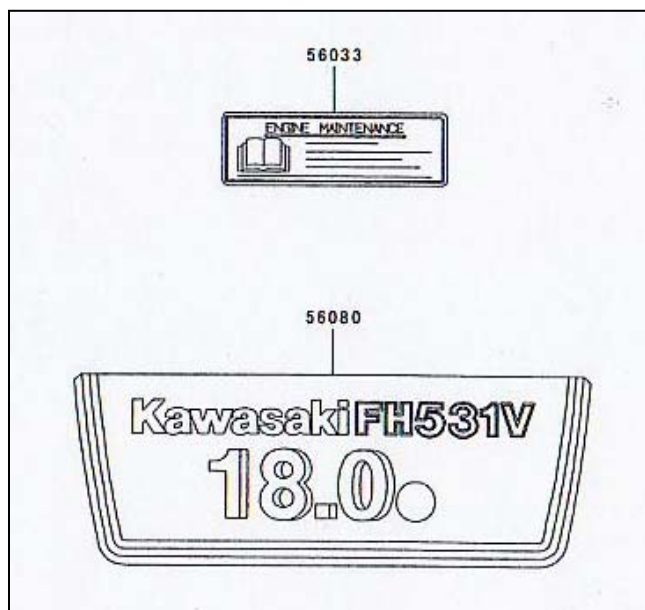

Ref.No	Part No	Description	価格	使用数
56033	56033-7001	共通ラベル	120	1
56080	56080-7005	18HP用ラベル	250	1
56080	56080-7010	15HP用ラベル	250	1