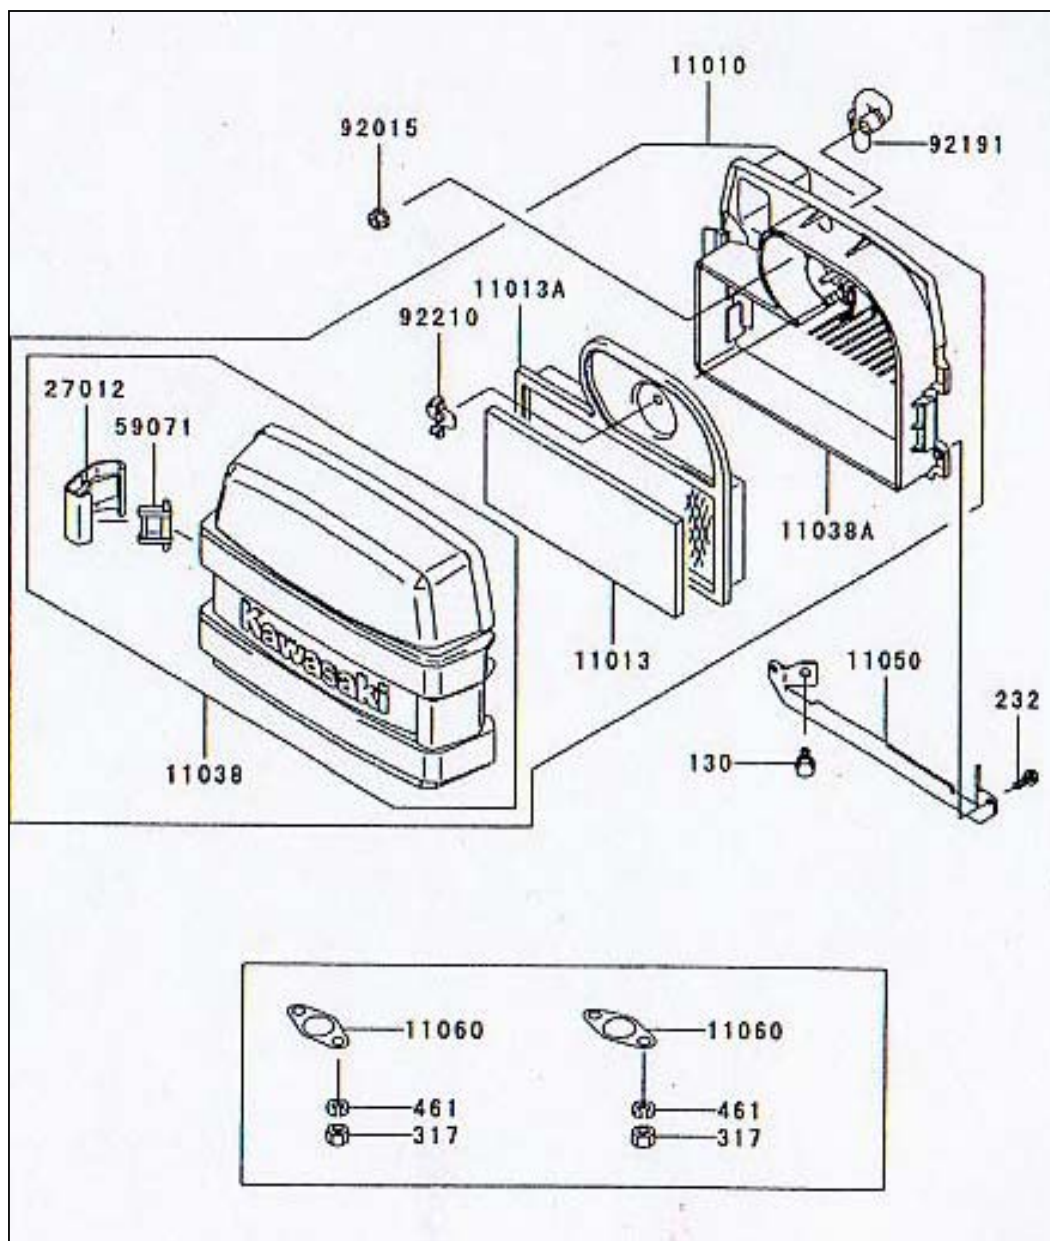

図番	部品番号	部品名	価格	使用数
11010	11010-7001	エアフィルターASSY	8,100	1
11013	11013-7001	エアフィルター	500	1
11013A	11013-7002	エアフィルター	2,600	1
11038	11038-7001	エアフィルターケース	3,900	1
11038A	11038-7003	エアフィルターケース	4,000	1
11050	11050-7006	ブラケット	900	1
11060	11060-7021	マフラーガasket	400	2
27012	27012-7001	エアフィルターフック	200	2
59071	59071-7001	ジョイント	150	2
92015	92015-1193	ナット	20	2
92191	92191-7001	チューブ	300	1
92210	92210-7004	ナット	300	1
130	130B0612	フランジボルト	20	2
232	232B0514	スクリュー	20	2
317	317R0800	ヘックスナット	20	4
461	461F0800	スプリングワッシャー	10	4