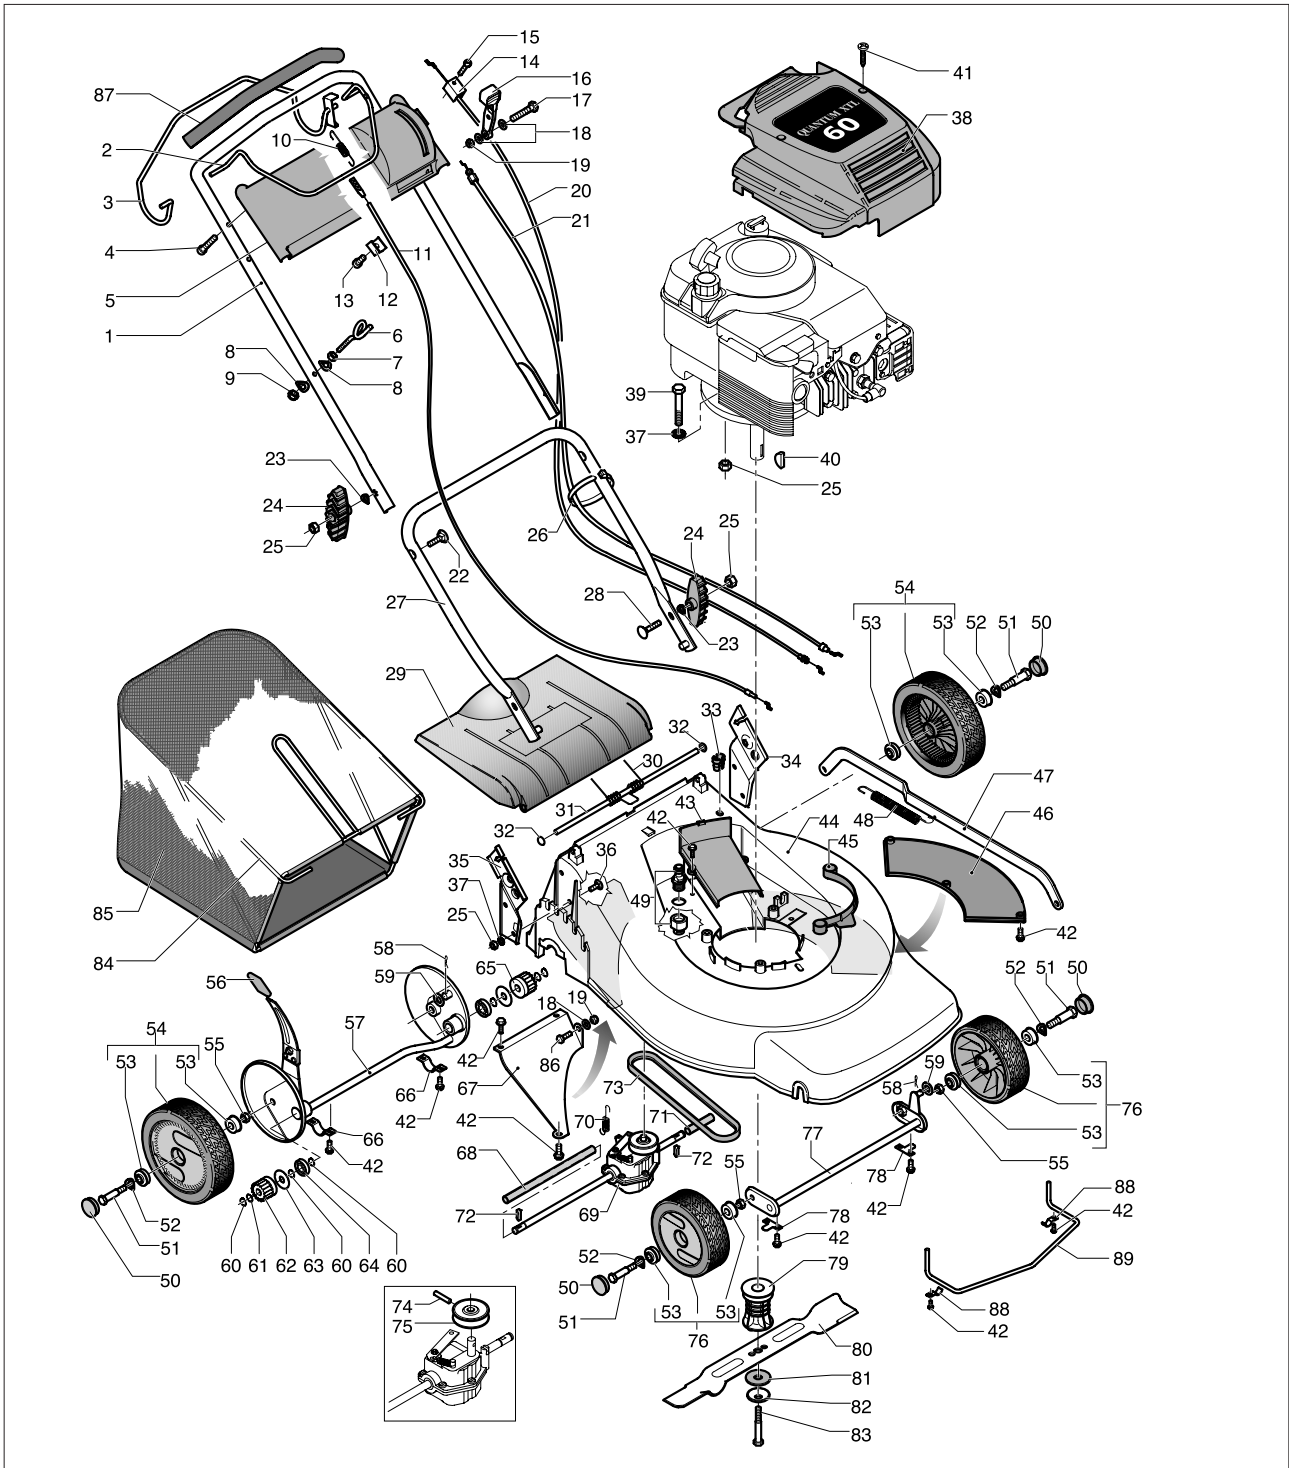

Product number	9538770-05
----------------	-------------------

brand	HUSQVARNA
-------	------------------

date	JAN/02	SHEET 2/2
------	--------	-----------

R153S

Pos	PN ELX	Q.ty	Note	Pos	PN ELX	Q.ty	Note
1	531 21 07-70	1		44	531 20 65-16	1	
2	531 20 58-63	1		45	531 20 63-08	1	B&S XTL60
3	531 20 58-61	1		46	531 20 65-20	1	
4	531 20 88-44	4	TCTC 2f ý 5x16	47	531 21 07-72	1	
5	531 20 56-02	1		48	531 20 57-15	1	
6	531 20 51-69	1		49	531 20 58-48	1	
7	531 20 71-65	1	M6	50	531 21 05-80	4	
8	531 20 49-61	2	d. 6,5	51	531 20 50-42	4	
9	531 20 84-91	1	M6-H8 UNI7473	52	531 20 66-44	4	DIN 137B 13x0,8
10	531 21 05-73	1		53	531 20 52-14	8	
11	531 20 60-00	1		54	531 21 07-61	2	d. 210/26
12	531 20 79-23	1		55	531 20 79-78	4	M10
13	531 20 79-37	1	TCTC 3,9 x 16	56	531 20 79-86	1	
14	531 20 80-43	1		57	531 21 07-76	1	
15	531 20 82-17	1	TCTC 2f ý 5x25	58	531 20 66-53	2	1,8x33
16	531 20 51-39	1		59	531 20 49-06	2	ý 8
17	531 20 78-36	1	TE M5x25	60	531 20 87-72	6	d. 12E DIN 471
18	531 20 66-66	4	5/15/1,5	61	531 20 88-59	2	d. 12,4/17/0,3
19	531 20 84-92	2	M5	62	531 20 50-45	1	DX
20	531 20 51-92	1		63	531 20 78-47	2	d. 12/34/0,7
21	531 20 65-45	1	B&S	64	531 20 87-78	2	d. 12/28/8
22	531 20 70-89	2	TTSQ M8x50	65	531 20 50-46	1	SX
23	531 20 49-04	2	d. 8,5	66	531 20 66-52	2	
24	531 20 58-40	4		67	531 20 57-34	1	
25	531 20 79-82	7	M8 UNI 5587	68	531 20 76-97	1	
26	531 20 55-81	2		69	531 20 76-99	1	
27	531 21 07-43	1		70	531 20 57-54	1	
28	531 20 49-21	2	M8x25 TTSQ	71	531 20 57-71	1	mm 98
29	531 20 65-18	1		72	531 20 51-08	2	
30	531 20 65-31	1		73	531 20 73-75	1	Z30-3/4 (10x785) 3L320
31	531 20 65-25	1		74	531 20 77-03	1	d. 5/30
32	531 21 08-24	1		75	531 20 88-99	1	
33	531 20 55-57	1		76	531 21 05-78	2	d. 170/26
34	531 21 07-78	1		77	531 21 07-77	1	
35	531 21 07-79	1		78	531 20 55-36	2	
36	531 20 57-41	4	TTSQ M8x16	79	531 20 78-48	1	
37	531 20 79-81	10	d. 8E DIN 6798	80	531 20 76-22	1	
38	531 20 58-20	1	B&S XTL60	81	531 20 72-43	1	17,2/50/1,5
39	531 20 66-81	2	TE M8x60 UNI 5737-B&S XM60	82	531 20 72-37	1	11/50/2,5
39	531 20 57-68	1	TE M8x60 UNI 5737 CENTURA 55LX	83	531 20 66-49	1	d. 3/8"UNF x 65
40	531 20 49-07	1	4x6,5 UNI6606 WODRUF	84	531 20 83-80	1	
41	531 20 58-23	2	TCT2 F4x30	85	531 20 83-83	1	
42	531 20 78-56	20	TEFR 5x10 TRILOBATA	86	531 20 78-38	1	TE 5x16
43	531 20 57-51	1		87	531 21 07-25	1	
				88	531 20 65-34	2	
				89	531 21 08-19	1	